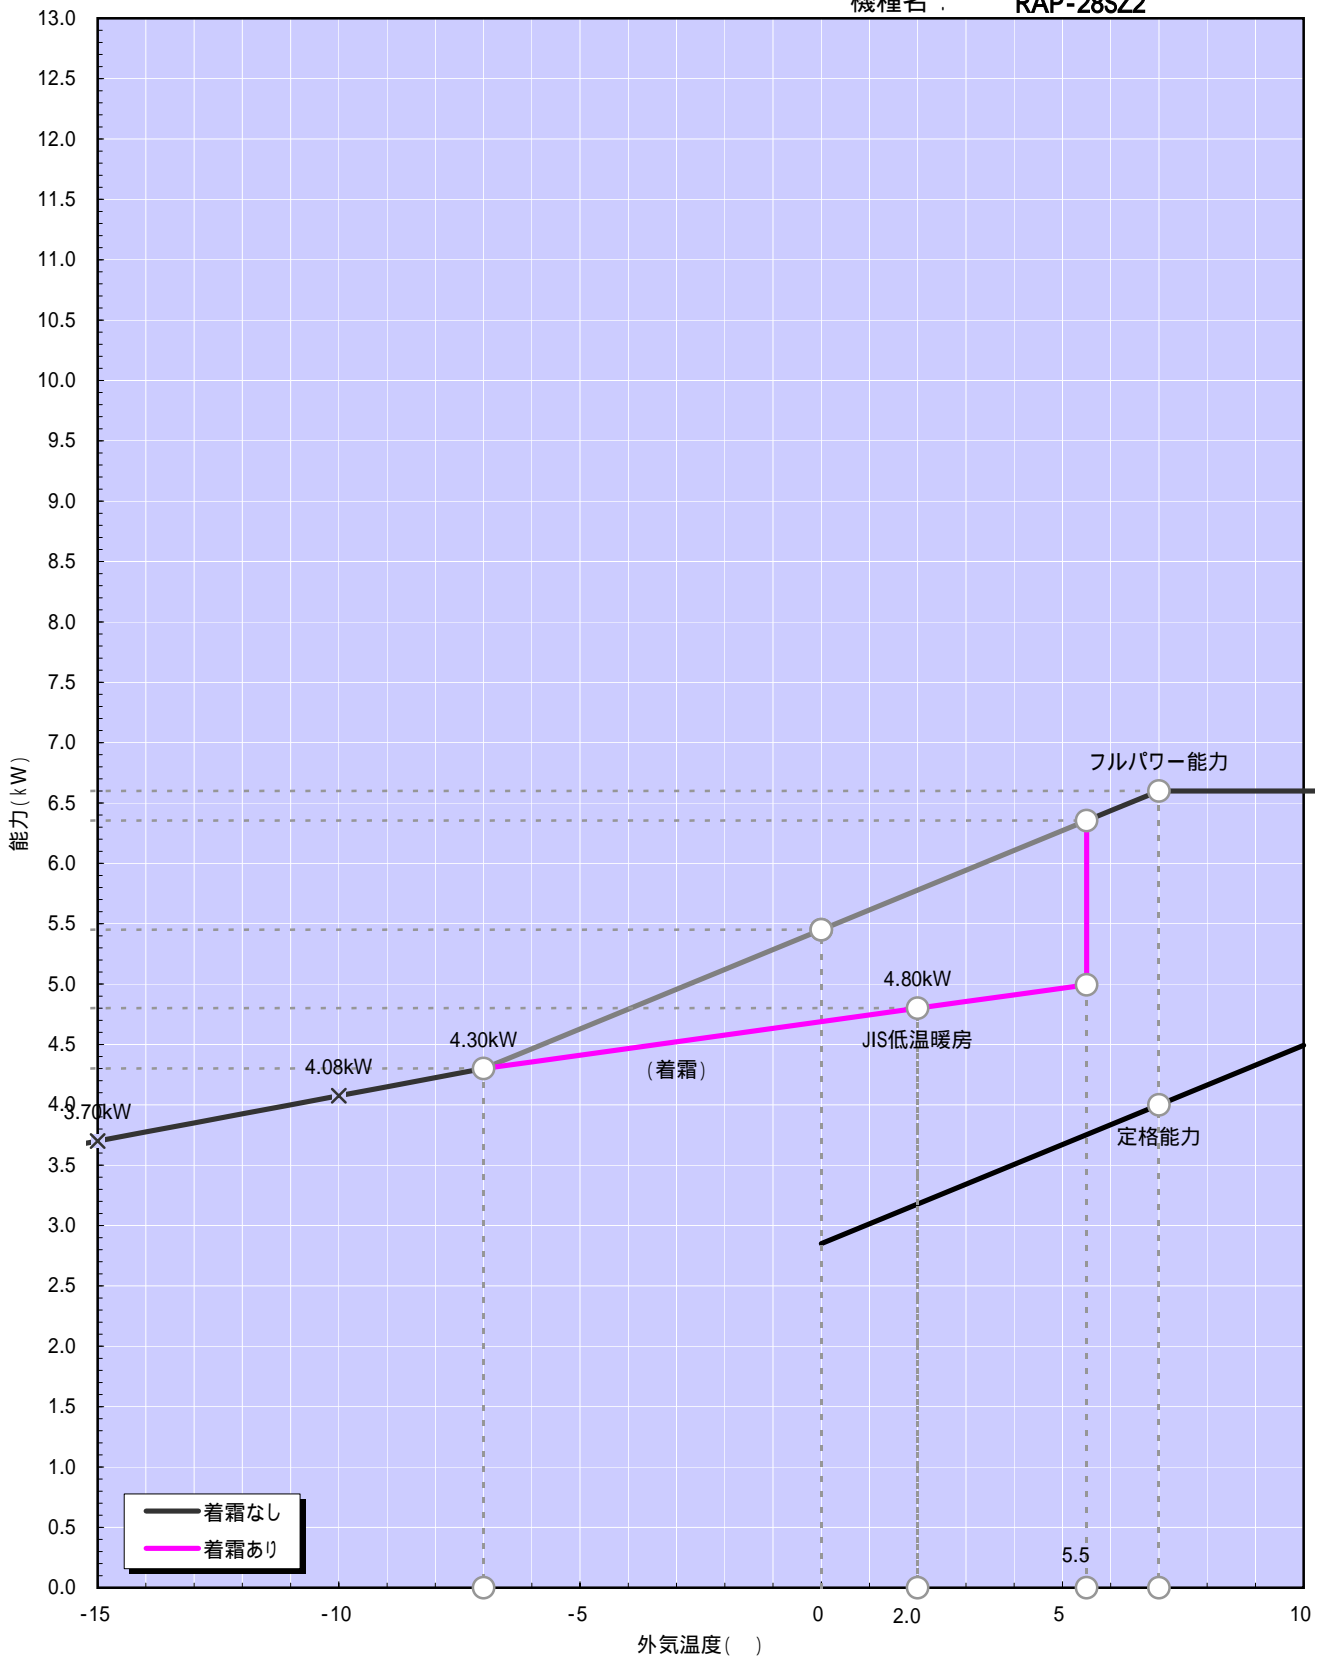

暖房能力特性 (室温20 一定)

機種名: RAP-28SZ2

PAM機種

冷房能力特性 (室温27 一定)

機種名: RAP-28SZ2