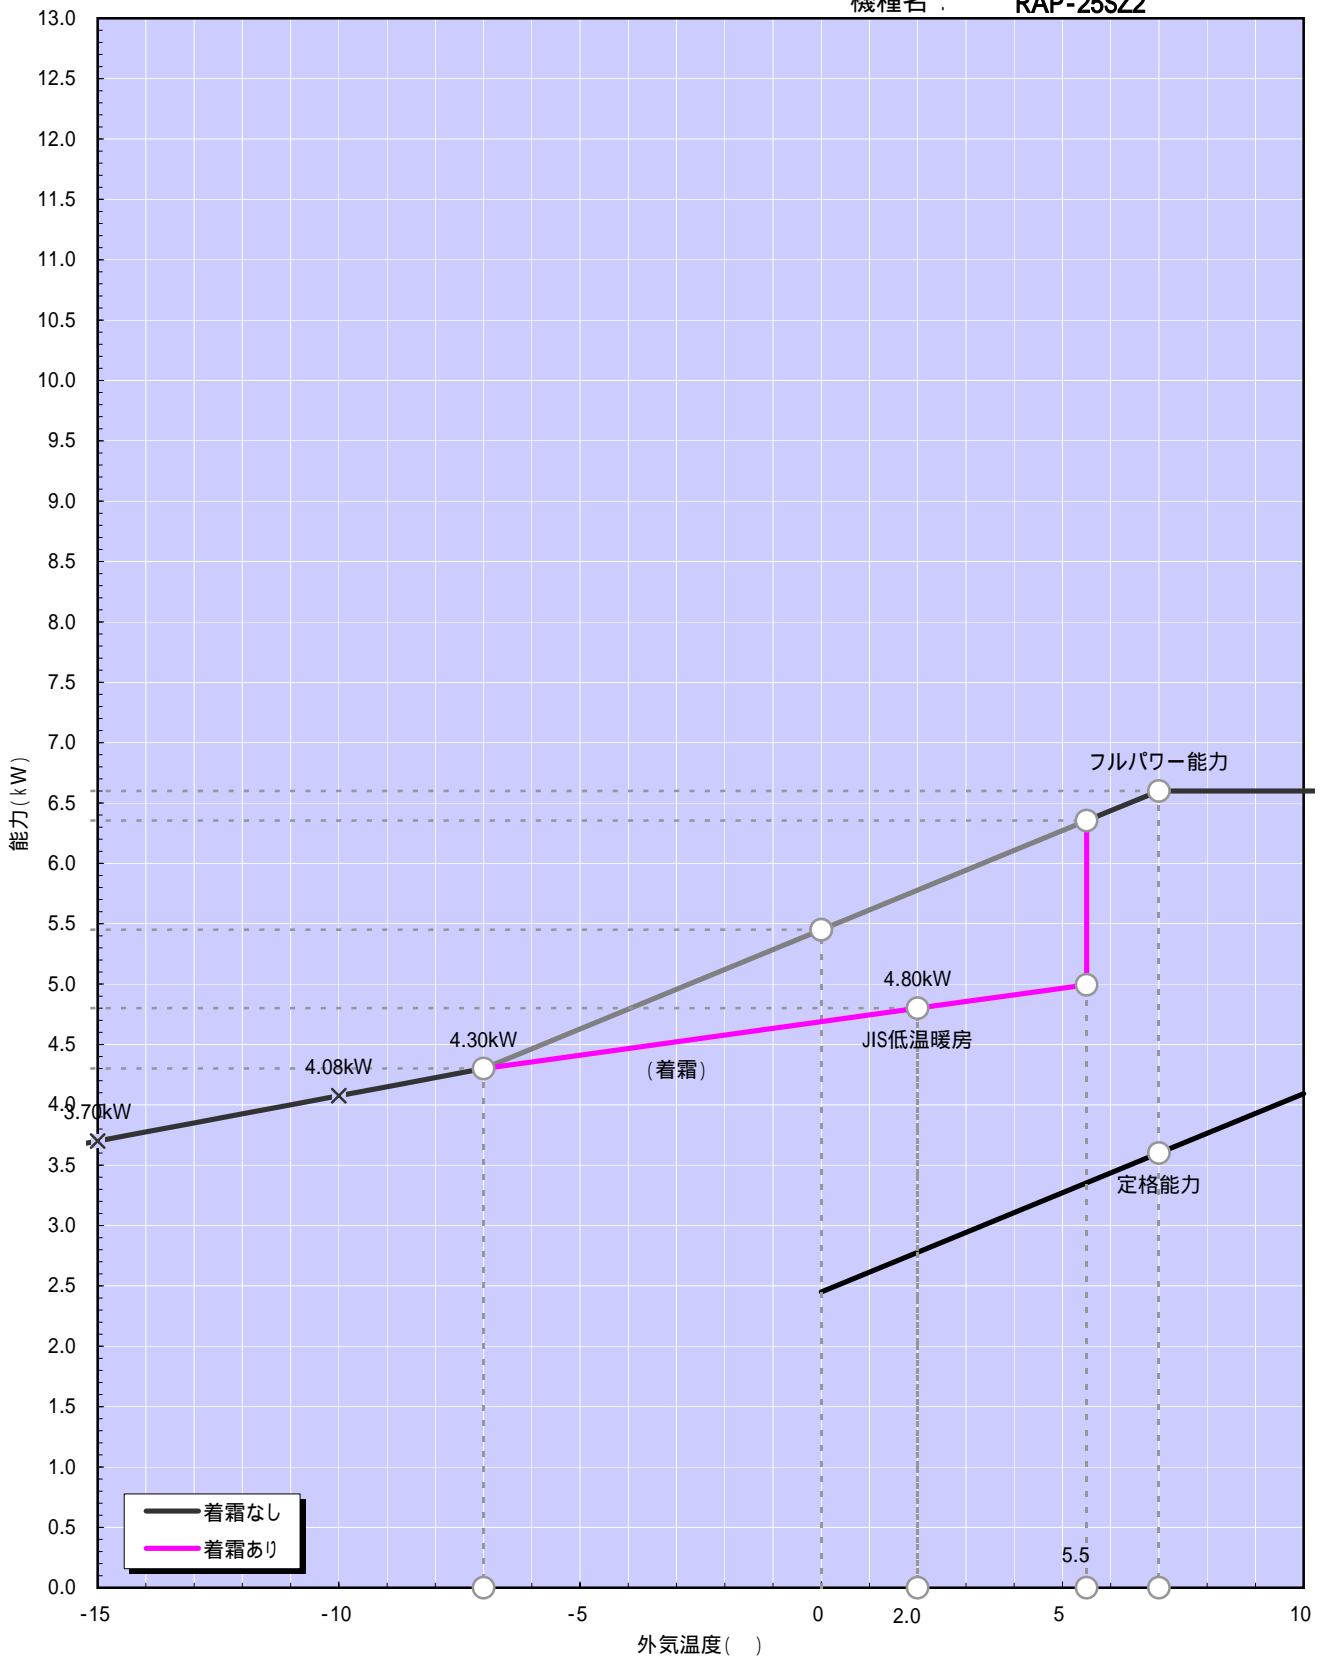

PAM機種

暖房能力特性 (室温20 一定)

機種名: RAP-25SZ2

PAM機種

冷房能力特性 (室温27 一定)

機種名: RAP-25SZ2