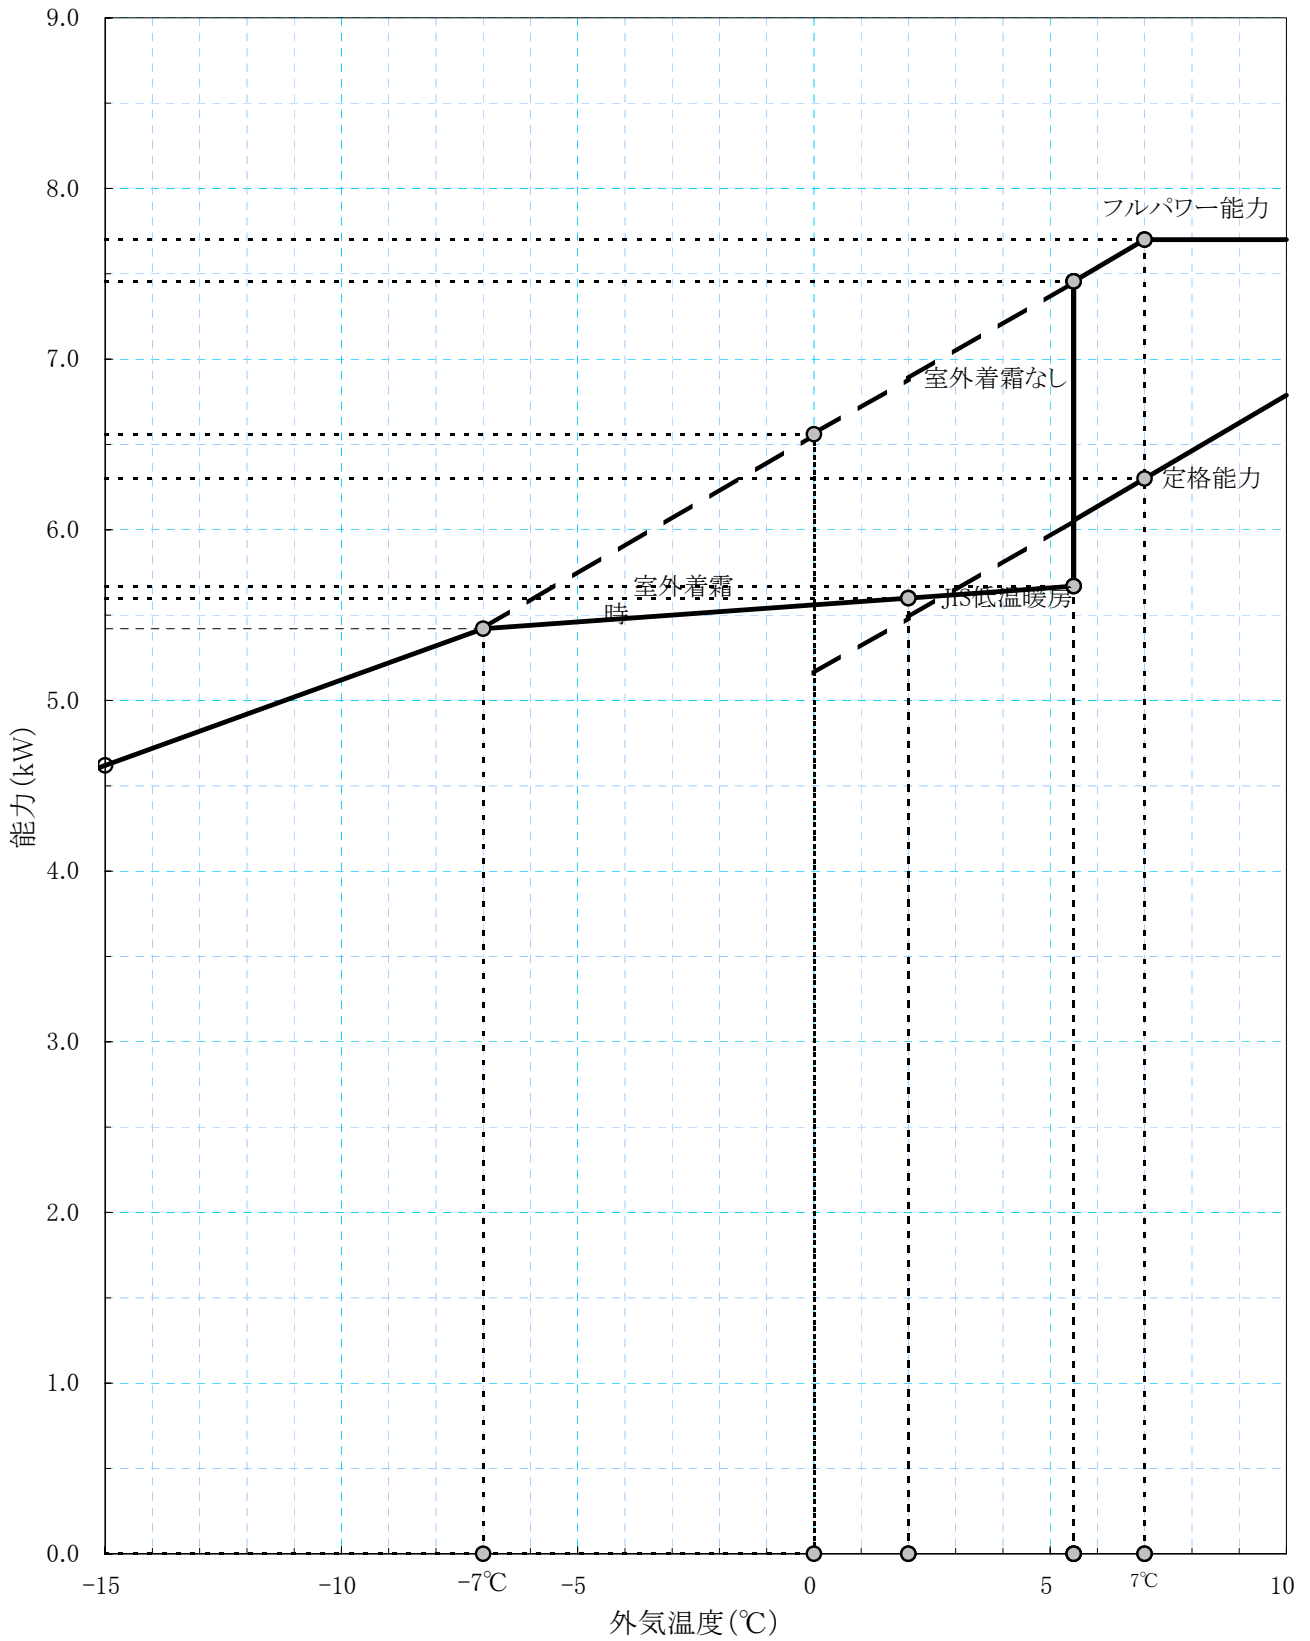

暖房能力特性

機種: RAP-50TX

暖房特性 (室温20°C一定)

冷房能力特性

機種: RAP-50TX

冷房能力 (室温27°C一定)