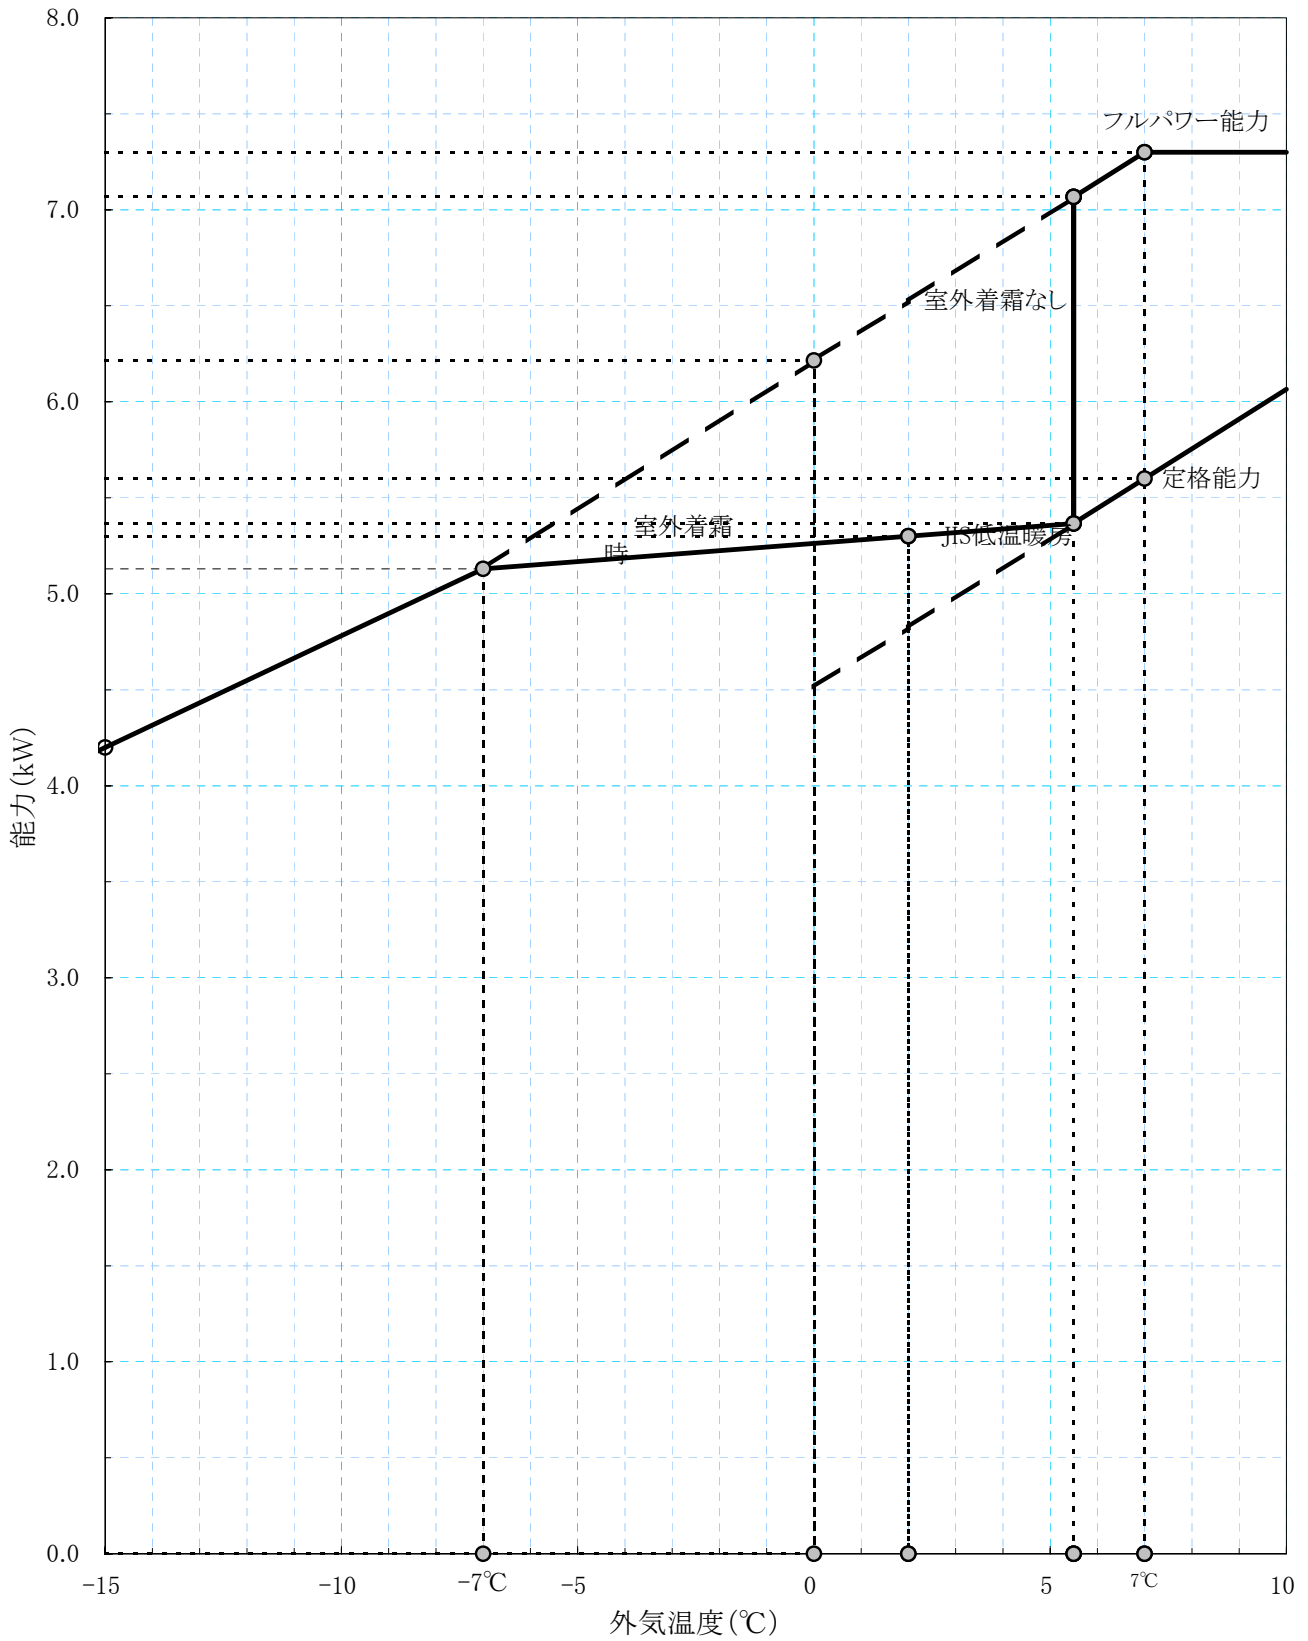

# 暖房能力特性

機種: RAP-40TX

暖房特性 (室温20°C一定)

# 冷房能力特性

機種: RAP-40TX

冷房能力 (室温27°C一定)