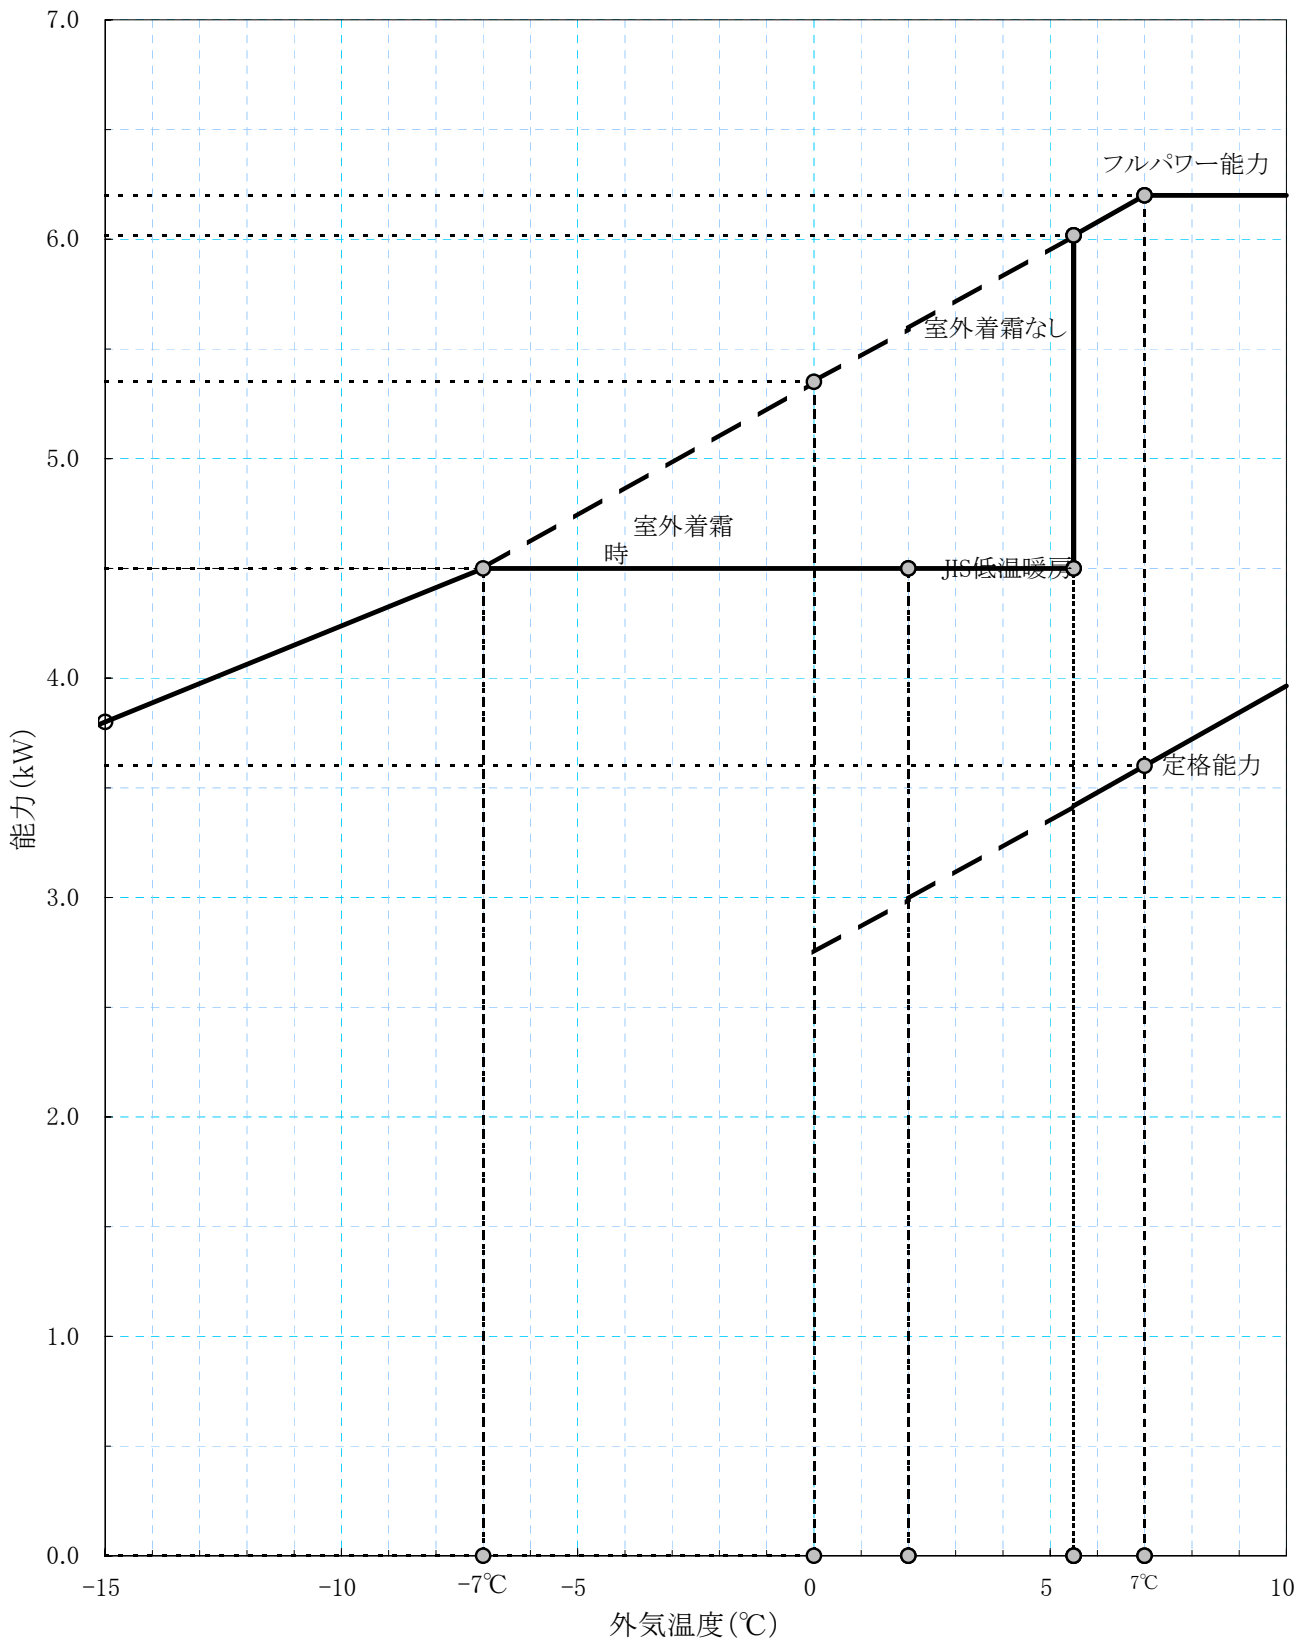

暖房能力特性

機種: RAP-25TX

暖房特性 (室温20°C一定)

冷房能力特性

機種: RAP-25TX

冷房能力 (室温27°C一定)