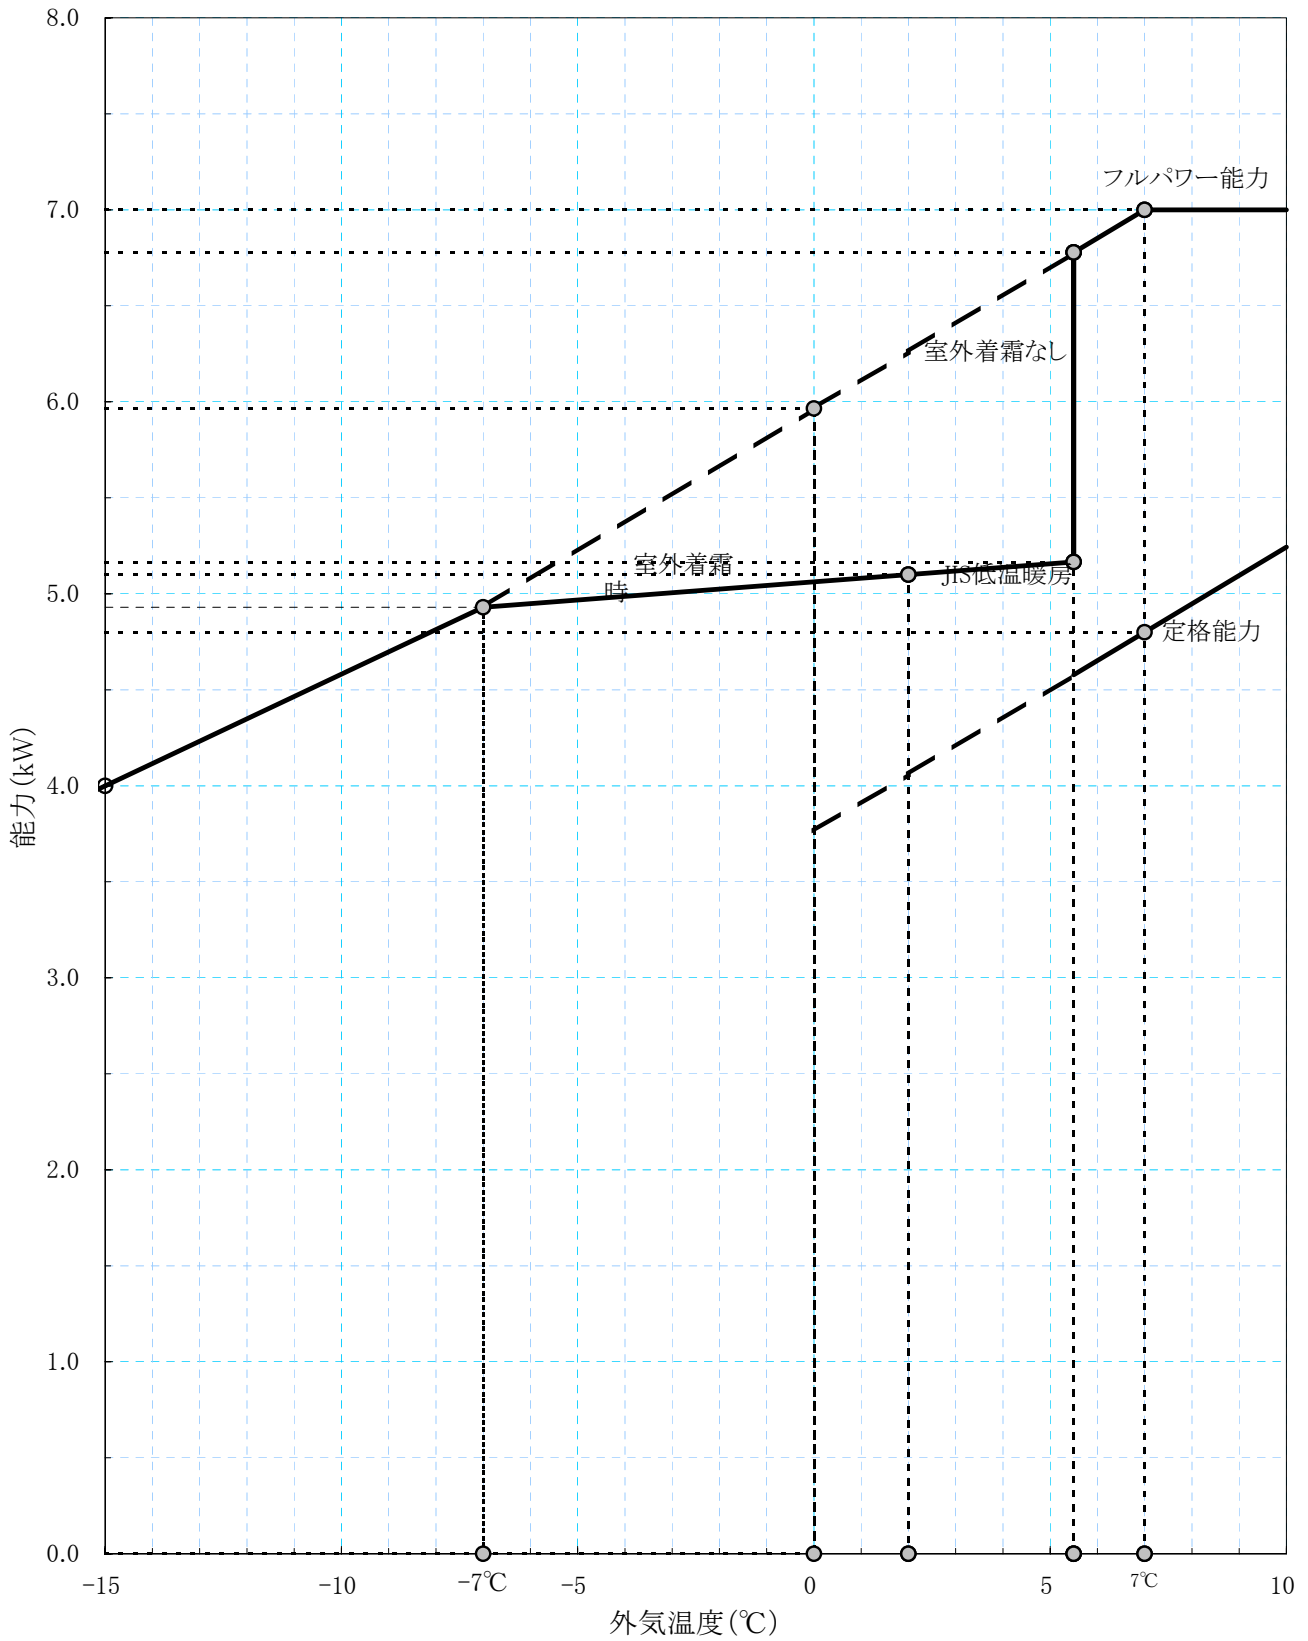

暖房能力特性

機種: RAJ-36NX

暖房特性 (室温20°C一定)

冷房能力特性

機種: RAJ-36NX

冷房能力 (室温27°C一定)